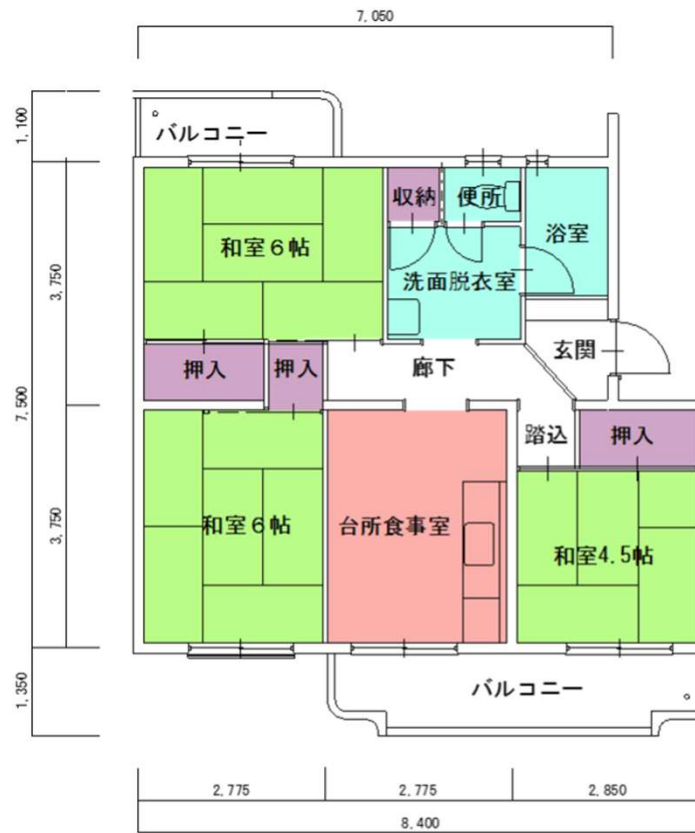

大善寺団地 2棟 302号

大善寺団地 2棟 302号

大善寺2棟

(偶数)

- * 1階～5階は間取りが同じ
- * 間取りは全て3DK
- * 洋式便所
- * シャワー付風呂釜のみ
- * ベランダの形は部屋によって異なる