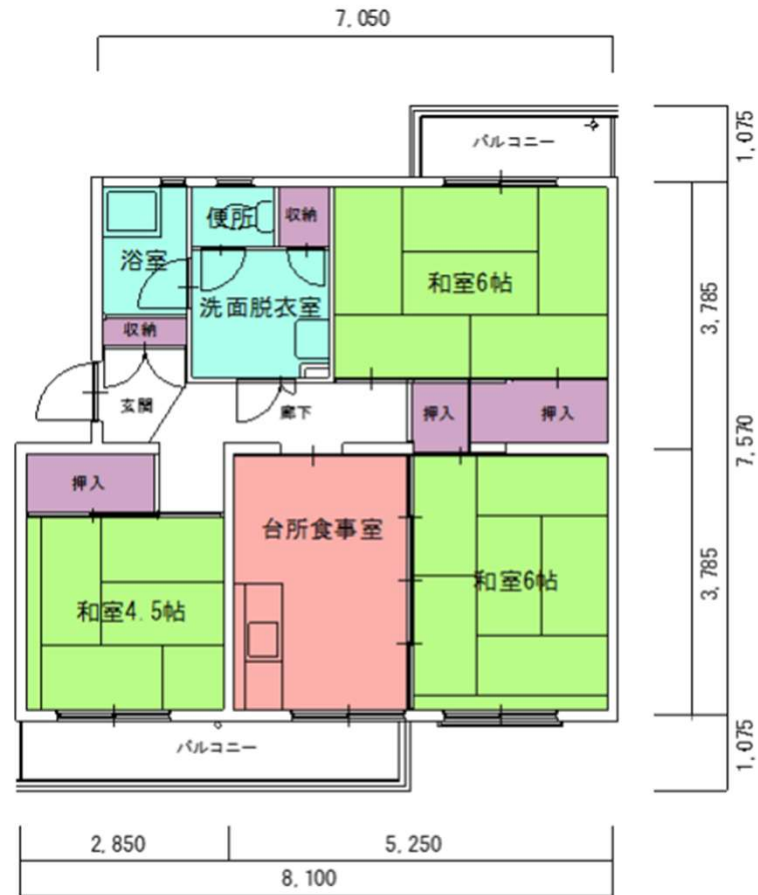

十二軒屋団地 1棟5号

写真は修繕前の状態です。
入居までに畳・襖の入れ替え等を行います。

十二軒屋団地 1棟5号

十二軒屋団地 1・2棟
(奇数)

- * 1階～5階は間取りが同じ
- * 間取りは全て3DK
- * 洋式便所
- * 風呂釜

写真は修繕前の状態です。
入居までに畳・襖の入れ替え等を行います。