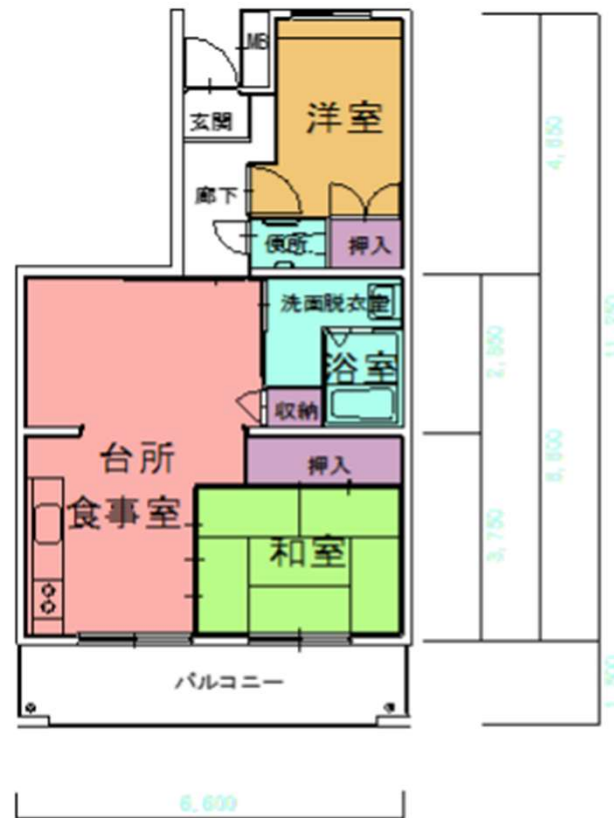

餅栗住宅 1 棟 106 号

写真は修繕前の状態です。
入居までに畳・襖の入れ替え等を行います。

餅栗住宅 1 棟 106 号

餅栗住宅1棟

(6・7号)

- * 1階～5階は間取りが同じ
- * 洋式便所
- * 間取りは2LDK
- * 3点給湯

写真は修繕前の状態です。
入居までに畳・襖の入れ替え等を行います。