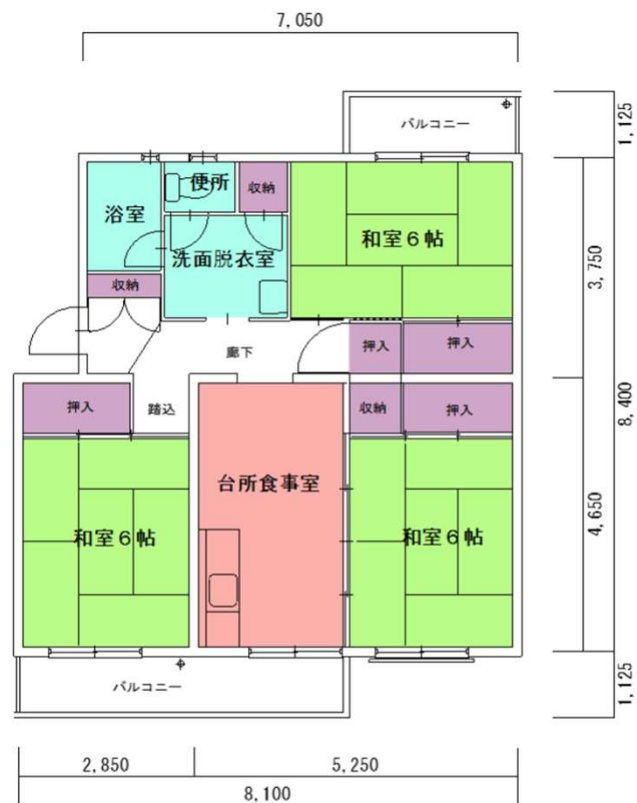

東合川団地 2棟 506号

写真は修繕前の状態です。
入居までに畳・襖の入れ替え等を行います。

東合川団地 2 棟 506 号

東合川団地 2 棟
(偶数)
(106号除く)

- * 1階～5階は間取りが同じ
- * 間取りは全て3DK
- * 洋式便所
- * 風呂釜

写真は修繕前の状態です。
入居までに畳・襖の入れ替え等を行います。