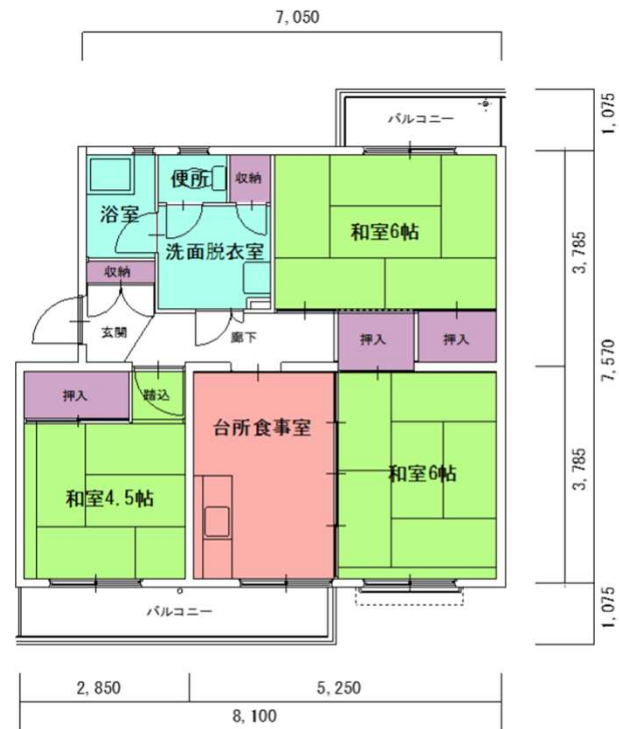

# 長門石団地 12棟 17号

写真は修繕前の状態です。  
入居までに畳・襖の入れ替え等を行います。

# 長門石団地 12 棟 17 号

長門石団地 12 棟

(奇数)

- \* 1階～5階は間取りが同じ
- \* 間取りは全て3DK
- \* 洋式便所
- \* 風呂釜

写真は修繕前の状態です。  
入居までに畳・襖の入れ替え等を行います。