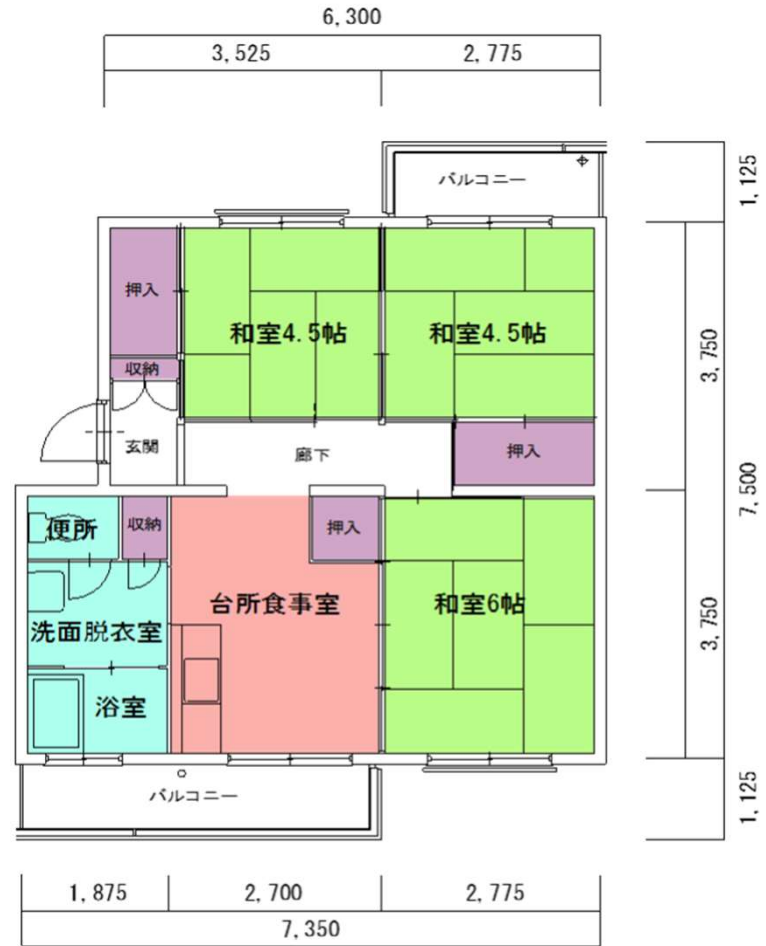

松院寺住宅 4 棟 15 号

写真は修繕前の状態です。
入居までに畳・襖の入れ替え等を行います。

松院寺住宅 4 棟 15 号

松院寺住宅全棟

(奇数)

- * 1階～5階は間取りが同じ
- * 間取りは全て3DK
- * 洋式便所
- * 給湯器

写真は修繕前の状態です。
入居までに畳・襖の入れ替え等を行います。