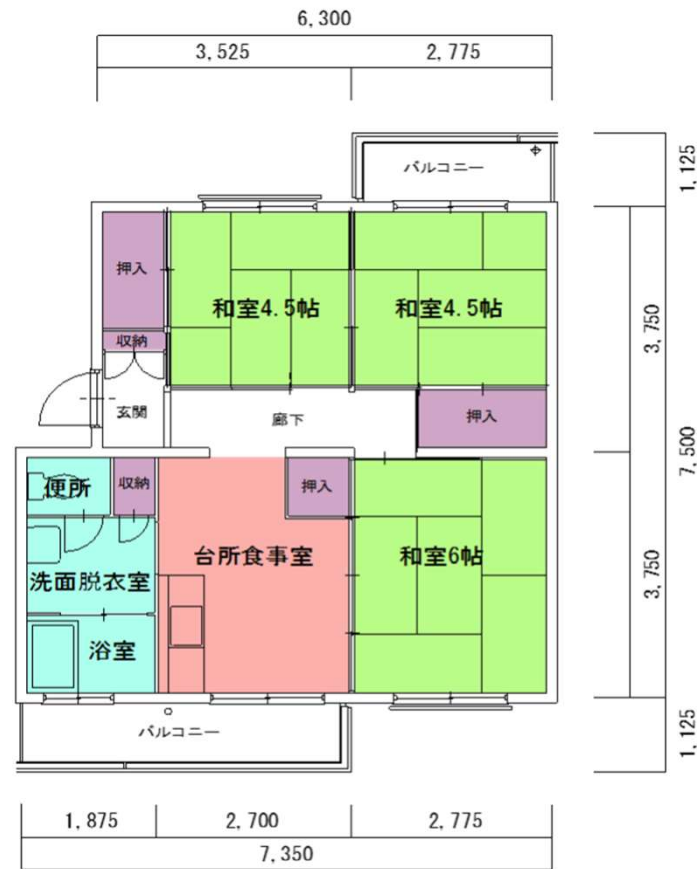

# 松院寺住宅 3棟 17号

写真は修繕前の状態です。  
入居までに畳・襖の入れ替え等を行います。

# 松院寺住宅 3 棟 17 号

松院寺住宅全棟

(奇数)

- \* 1階～5階は間取りが同じ
- \* 間取りは全て3DK
- \* 洋式便所
- \* 給湯器

写真は修繕前の状態です。  
入居までに畳・襖の入れ替え等を行います。