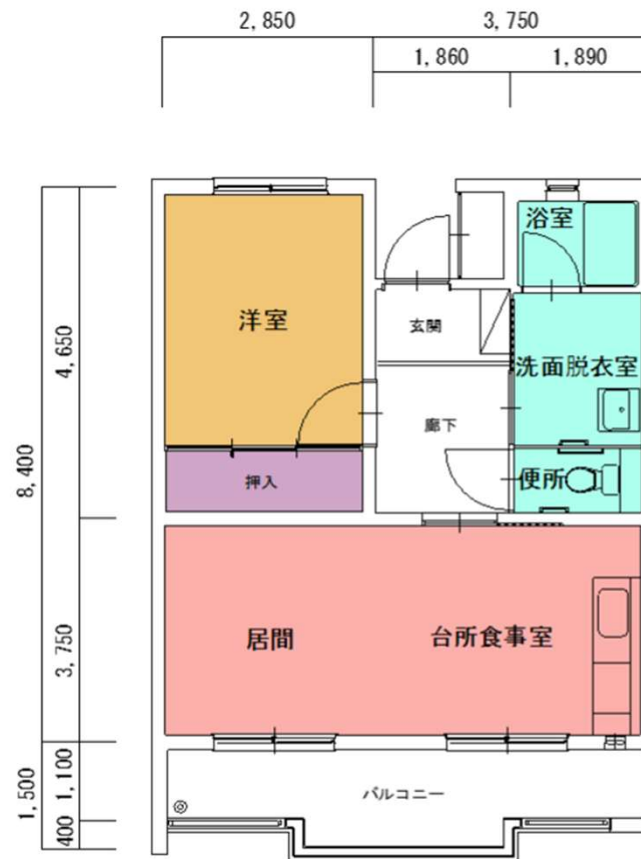

餅栗住宅 2棟 507号

写真は修繕前の状態です。
入居までに畳・襖の入れ替え等を行います。

餅栗住宅 2棟 507号

- * 1階～5階は間取りが同じ
- * 間取りは1LDK
- * 洋式便所
- * 3点給湯

餅栗住宅2棟

(3・4・7・8号)

写真は修繕前の状態です。
入居までに畳・襖の入れ替え等を行います。