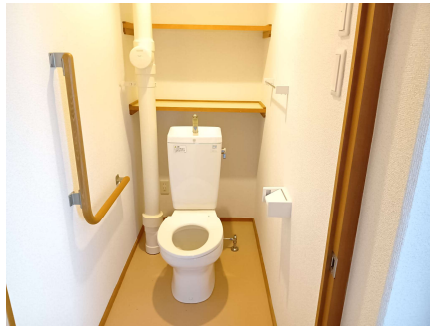

餅栗住宅 2棟 507号

写真は修繕前の状態です。
入居までに畳・襖の入れ替え等を行います。

餅栗住宅 2棟 507号

- * 1階～5階は間取りが同じ
- * 間取りは1LDK
- * 洋式便所
- * 3点給湯

餅栗住宅2棟

(3・4・7・8号)

写真は修繕前の状態です。
入居までに畳・襖の入れ替え等を行います。