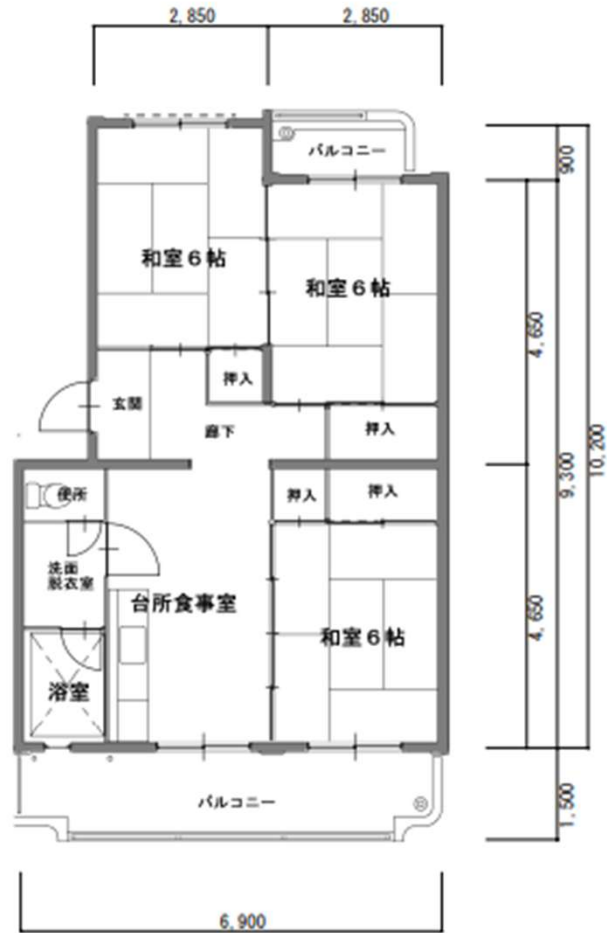

中小路住宅 301号

写真は修繕前の状態です。
入居までに畳・襖の入れ替え等を行います。

中小路住宅 301号

中小路住宅 (奇数)

* 1階~4階は同じ間取り

写真は修繕前の状態です。
入居までに畳・襖の入れ替え等を行います。