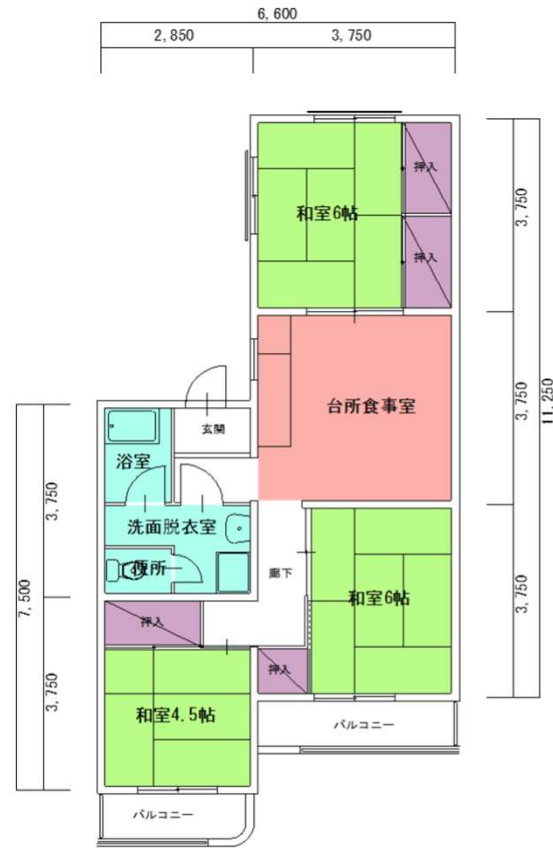

北田団地 2棟 408号

写真は修繕前の状態です。
入居までに畳・襖の入れ替え等を行います。

北田団地 2棟 408号

北田団地2棟

- (102, 104, 106, 108, 110)
- (202, 204, 208, 210)
- (302, 304, 308, 310)
- (402, 404, 408, 410)

- *間取りは3DK
- *洋式便所
- *風呂釜
- *ベランダ形状は、部屋により異なる

写真は修繕前の状態です。
入居までに畳・襖の入れ替え等を行います。